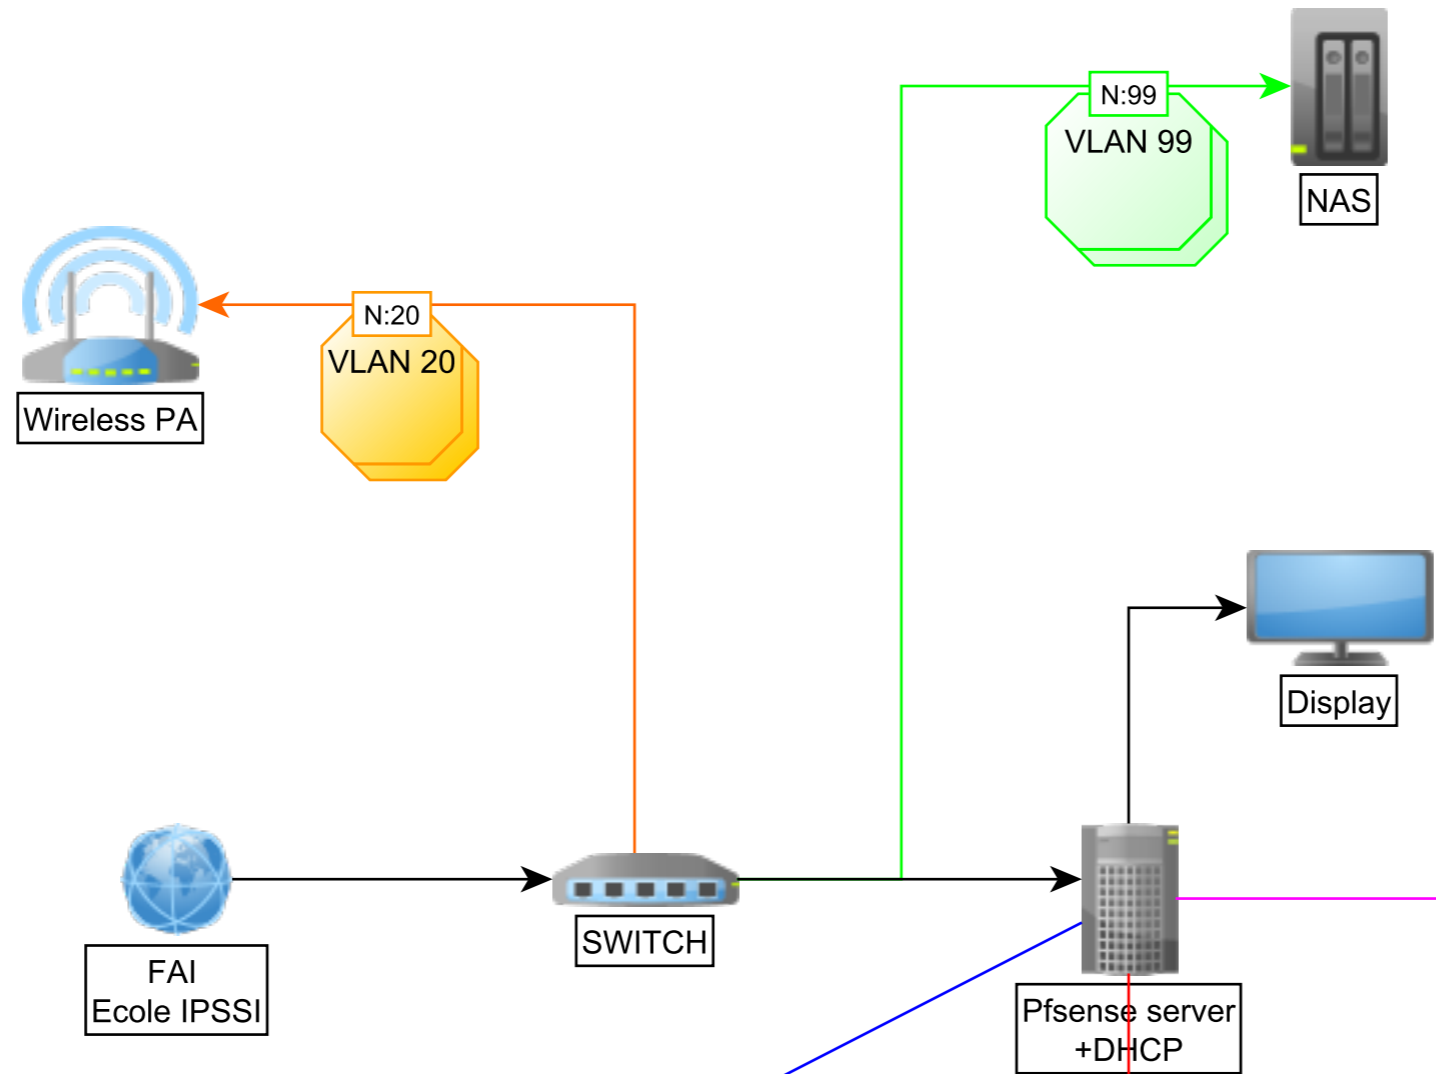

Chef de Groupe: Nicolas BOISSEAU  
 Equipe: Arnaud CLEREL  
 Thomas SERRE  
 Mathys BRUGGEMAN  
 Ivan SOUSA  
 Mohamed KECHABTIA  
 Mikail GULRAIZ  
 Nicolas GROLIER

- 10 - vlan interne - 192.168.10.0/24
- 20 - vlan guest - 192.168.20.0/24
- 30 - vlan server web + Load Balancer - 192.168.30.0/24
- 40 - vlan VPN acces a tout - 192.168.40.0/24
- 50 - vlan Informatique Supervision - 192.168.50.0/24
- 99 - vlan Sauvegardes - 192.168.99.0/24